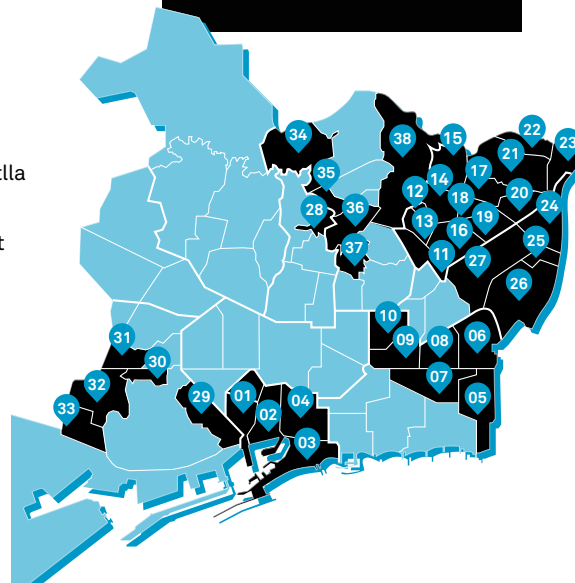

Ciutat Vella

- 01 el Raval
- 02 el Gòtic
- 03 la Barceloneta
- 04 Sant Pere, Santa Caterina i la Ribera

Sant Martí

- 05 el Besòs i el Maresme
- 06 la Verneda i la Pau
- 07 Provençals del Poblenou
- 08 Sant Martí de Provençals
- 09 el Clot
- 10 el Camp de l'Arpa del Clot

Nou Barris

- 11 Vilapicina i la Torre Llobeta
- 12 Can Peguera
- 13 el Turó de la Peira
- 14 la Guineueta
- 15 Canyelles
- 16 Porta
- 17 les Roquetes
- 18 el Verdun
- 19 la Prosperitat
- 20 la Trinitat Nova
- 21 Torre Baró
- 22 Ciutat Meridiana
- 23 Vallbona

Sant Andreu

- 24 la Trinitat Vella
- 25 Baró de Viver
- 26 el Bon Pastor
- 27 Sant Andreu

Gràcia

- 28 el Coll

Sants-Montjuïc

- 29 el Poble-sec
- 30 la Font de la Guatlla
- 31 la Bordeta
- 32 la Marina de Port
- 33 la Marina del Prat Vermell

Horta-Guinardó

- 34 Sant Genís dels Agudells
- 35 la Teixonera
- 36 el Carmel
- 37 Can Baró
- 38 Horta

05. Si estic estudiant, puc participar-hi?

Sí, sempre que els estudis siguin fora de l'horari del Taller d'Oficis.