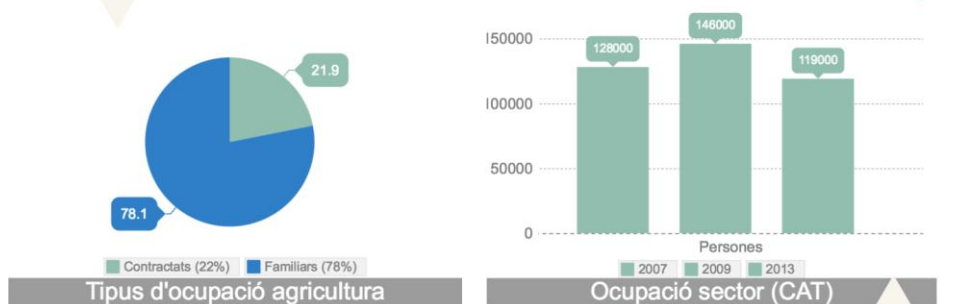

Els principals recursos i canals d'aquest sector estan agrupats en els següents apartats:

Índex

01.	Portals d'ocupació especialitzats.....	4
02.	Autocandidatura	5
03.	Col·legis professionals i associacions	7
04.	Networking	10
05.	Jornades i esdeveniments	11

RECURSOS PER TROBAR FEINA

AGRICULTURA I PESCA

SECTOR FORMAT PER PETITES EXPLOTACIONS QUE ESTÀ INCORPORANT NOVES EINES, PROCESSOS I TECNOLOGIA.

TENDÈNCIES EMPRESARIALS

Les explotacions agrícoles catalanes són majoritàriament de mida petita (56,7% tenen menys de 10 hectàrees) i el 31,4% en tenen entre 10 i 50 Ha. A la província de Barcelona el conreu prioritari és el de la vinya (39% del total català) seguit del blat i l'ordi.

TENDÈNCIES D'OCUPACIÓ

Com que el tamany de les explotacions són petites, els treballadors del sector normalment pertanyen a la mateixa família. El subsector de l'aqüicultura a Catalunya ocupa a 1.003 treballadors.