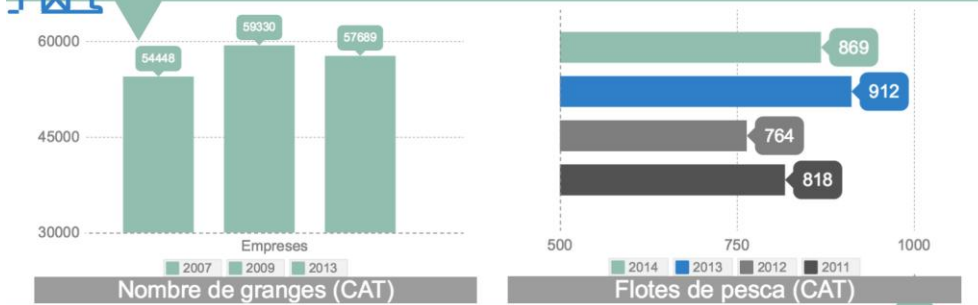

Els principals recursos i canals d'aquest sector estan agrupats en els següents apartats:

Índex

01.	Portals d'ocupació especialitzats.....	4
02.	Autocandidatura	5
03.	Col·legis professionals i associacions	7
04.	Networking	10
05.	Jornades i esdeveniments	11

RECURSOS PER TROBAR FEINA

AGRICULTURA I PESCA

SECTOR FORMAT PER PETITES EXPLOTACIONS QUE ESTÀ INCORPORANT NOVES EINES, PROCESSOS I TECNOLOGIA.

TENDÈNCIES EMPRESARIALS

Les explotacions agrícoles catalanes són majoritàriament de mida petita (56,7% tenen menys de 10 hectàrees) i el 31,4% en tenen entre 10 i 50 Ha. A la província de Barcelona el conreu prioritari és el de la vinya (39% del total català) seguit del blat i l'ordi.

TENDÈNCIES D'OCUPACIÓ

Com que el tamany de les explotacions són petites, els treballadors del sector normalment pertanyen a la mateixa família. El subsector de l'aqüicultura a Catalunya ocupa a 1.003 treballadors.