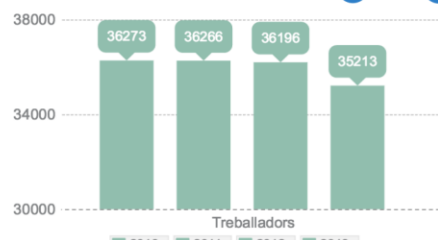

### TENDÈNCIES EMPRESARIALS

Nombre d'empreses (BCN)

Distribució per subsector (%)

A Catalunya hi havia 395 empreses el 2014 en aquest sector. La major part són empreses d'1 a 9 treballadors (35,9%). La majoria d'empreses elaboren parts i accessoris per als motors i les instal·lacions que formen part d'un vehicle.

### TENDÈNCIES D'OCUPACIÓ

Registre de vehicles (provincia BCN)

Ocupació (CAT)

L'ocupació a Catalunya era de 35.213 treballadors l'any 2014. Ha sofert una lleugera reducció però les perspectives són bones si atenem a la remuntada en el registre de vehicles a la ciutat de Barcelona, per exemple.