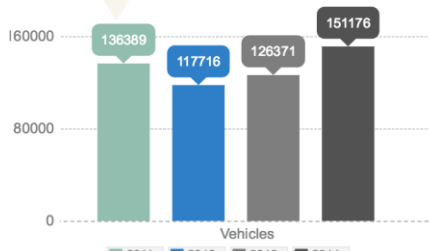

## AUTOMOCIÓ

SECTOR INDUSTRIAL CATALÀ RELLEVANT QUE INCLOU UN TEIXIT EMPRESARIAL DINÀMIC DE MIDA PETITA I MITJANA.

### TENDÈNCIES EMPRESARIALS

Nombre d'empreses (BCN)

Distribució per subsector (%)

A Catalunya hi havia 395 empreses el 2014 en aquest sector. La major part són empreses d'1 a 9 treballadors (35,9%). La majoria d'empreses elaboren parts i accessoris per als motors i les instal·lacions que formen part d'un vehicle.

### TENDÈNCIES D'OCUPACIÓ

Registre de vehicles (provincia BCN)

Ocupació (CAT)

L'ocupació a Catalunya era de 35.213 treballadors l'any 2014. Ha sofert una lleugera reducció però les perspectives són bones si atenem a la remuntada en el registre de vehicles a la ciutat de Barcelona, per exemple.

Llocs de treball directes al sector el 2013 a Catalunya.

**35.213**