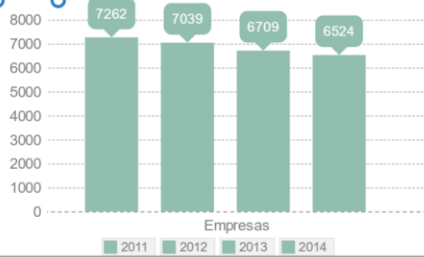

RECURSOS PARA ENCONTRAR EMPLEO

TRANSPORTE

SECTOR DE ACTIVIDAD INFLUIDO POR LAS DINÁMICAS ECONÓMICAS QUE DA SERVICIOS AL RESTO DE SECTORES DE ACTIVIDAD.

TENDENCIAS EMPRESARIALES

Número de empresas (BCN)

Tamaño de empresas Mercancías Terrestre

El número de empresas se ha visto reducido en Barcelona y también en Catalunya. La mayoría están centradas en el transporte terrestre, donde destaca el de mercancías, el más numeroso, con 20.798 empresas (en Catalunya).

TENDENCIAS DE EMPLEO

Participación de la mujer (CAT)

Empleo en millares (BCN)

El sector del transporte aéreo es el que muestra un mayor empleo femenino (43%). En lo concerniente al resto de sectores, su participación es minoritaria. En general, el empleo se ha ajustado atendiendo a la reducción de la actividad económica en tiempos de crisis.