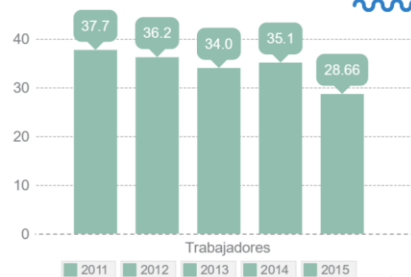

Empleo en millares (BCN)

El sector del transporte aéreo es el que muestra un mayor empleo femenino (43%). En lo concerniente al resto de sectores, su participación es minoritaria. En general, el empleo se ha ajustado atendiendo a la reducción de la actividad económica en tiempos de crisis.