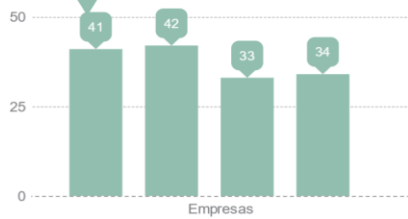

Índice

01. Portales de empleo especializados	4
02. Autocandidatura	5
03. Colegios y asociaciones profesionales	9
04. Networking	11
05. Jornadas y acontecimientos	12

RECURSOS PARA ENCONTRAR EMPLEO

AUTOMOCIÓN

SECTOR INDUSTRIAL CATALÁN RELEVANTE QUE INCLUYE UN TEJIDO EMPRESARIAL DINÁMICO DE PEQUEÑA Y MEDIANA DIMENSIÓN.

TENDENCIAS EMPRESARIALES

Número de empresas (BCN)

Distribución por subsector (%)

En Catalunya había 395 empresas en 2014 en este sector. La mayor parte son empresas de 1 a 9 trabajadores (35,9%). La mayoría de empresas elaboran partes y accesorios para los motores y las instalaciones que forman parte de un vehículo.

TENDENCIAS DE EMPLEO

Registro de vehículos (provincia BCN)

Empleo (CAT)

El empleo en Catalunya era de 35.213 trabajadores en el año 2014. Ha sufrido una ligera reducción pero las perspectivas son buenas si atendemos a la remontada en el registro de vehículos en la ciudad de Barcelona, por ejemplo.