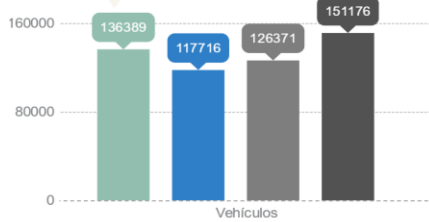

SECTOR INDUSTRIAL CATALÁN RELEVANTE QUE INCLUYE UN TEJIDO EMPRESARIAL DINÁMICO DE PEQUEÑA Y MEDIANA DIMENSIÓN.

TENDENCIAS EMPRESARIALES

Número de empresas (BCN)

Distribución por subsector (%)

En Catalunya había 395 empresas en 2014 en este sector. La mayor parte son empresas de 1 a 9 trabajadores (35,9%). La mayoría de empresas elaboran partes y accesorios para los motores y las instalaciones que forman parte de un vehículo.

TENDENCIAS DE EMPLEO

Registro de vehículos (provincia BCN)

Empleo (CAT)

El empleo en Catalunya era de 35.213 trabajadores en el año 2014. Ha sufrido una ligera reducción pero las perspectivas son buenas si atendemos a la remontada en el registro de vehículos en la ciudad de Barcelona, por ejemplo.